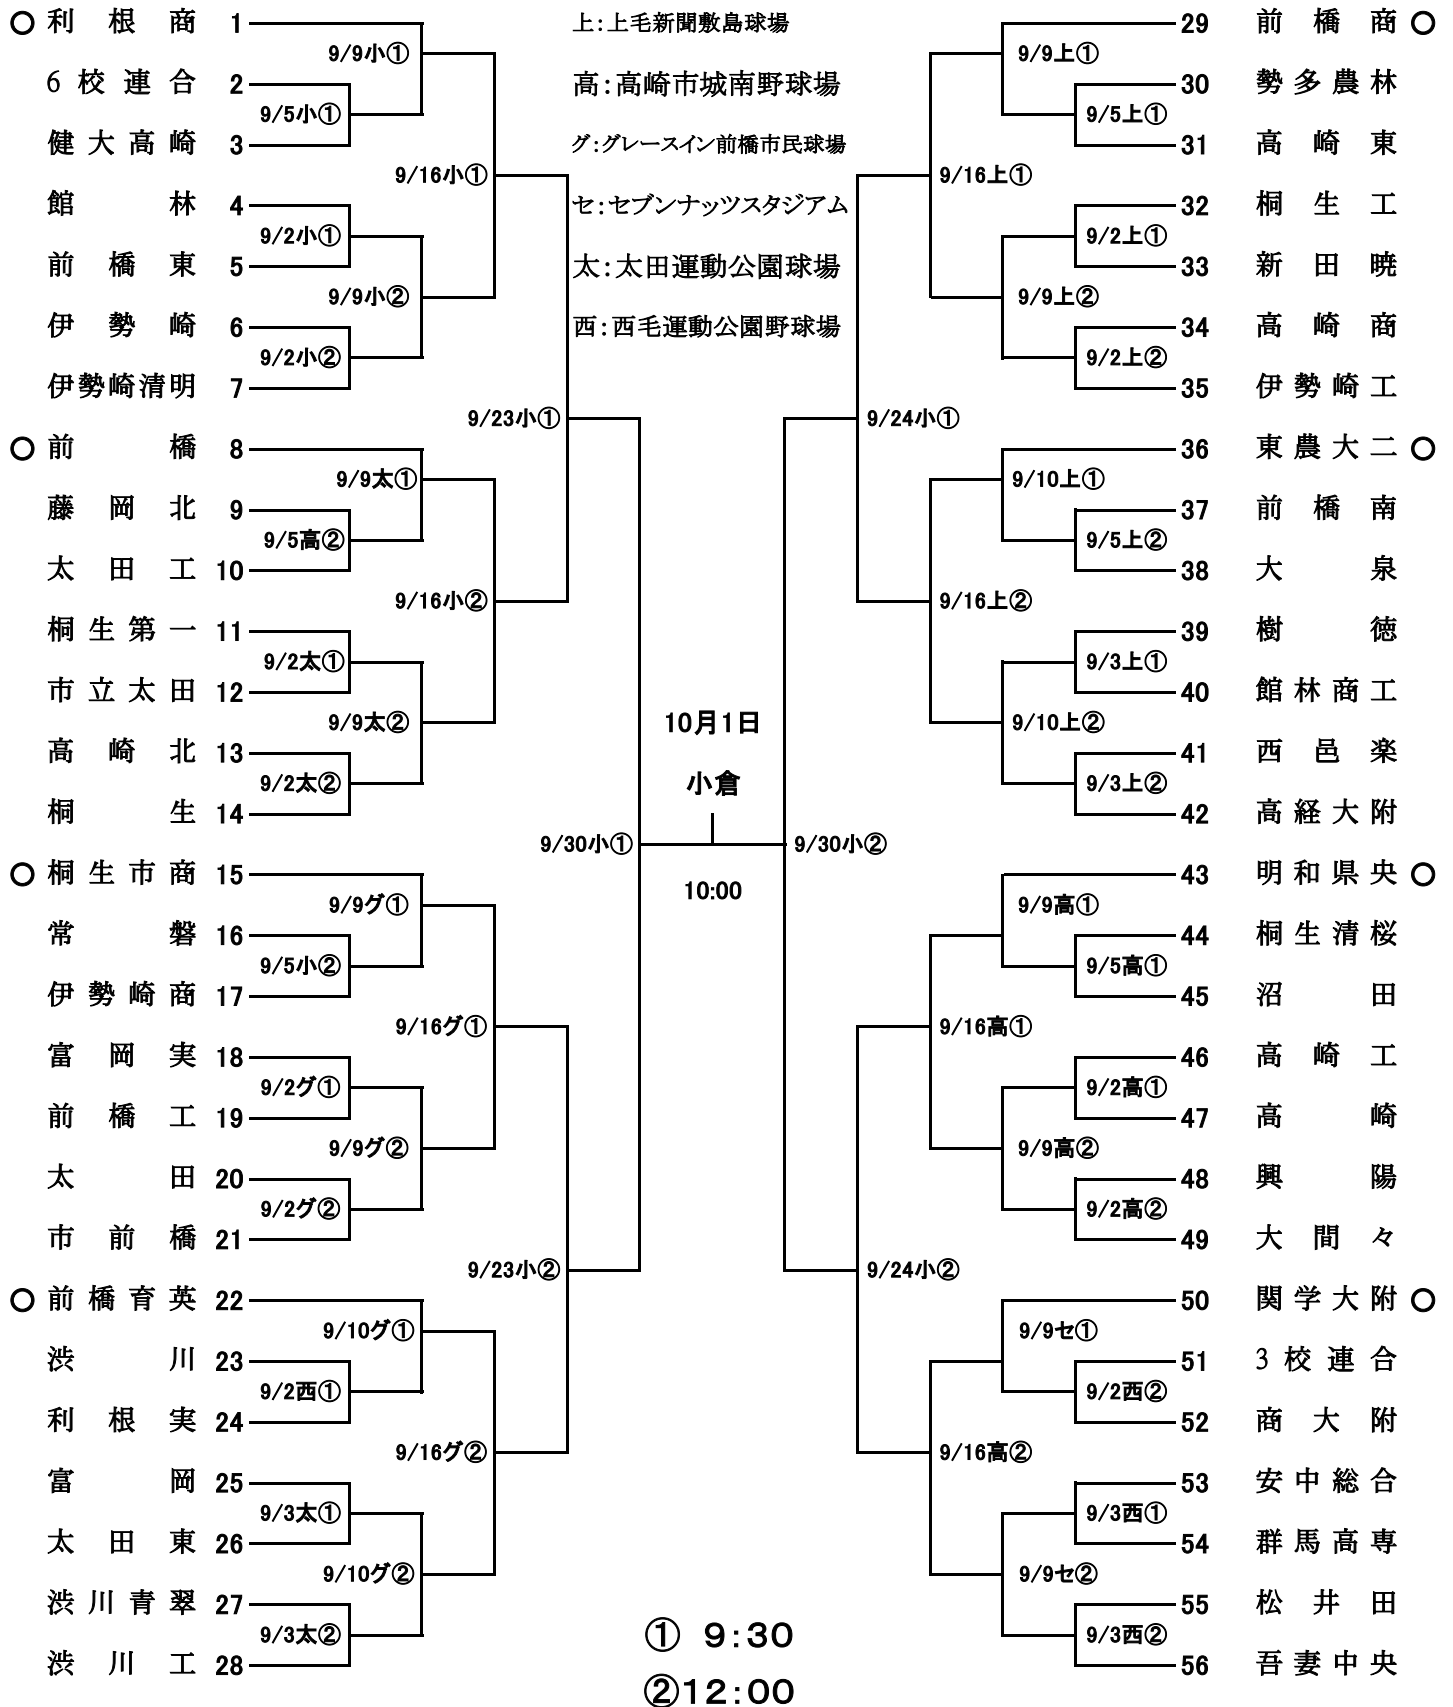

# 令和5年度 第76回 秋季関東地区高等学校野球大会 群馬県予選組合せ

小:小倉クラッチ・スタジアム

6校連合・・・前西・四ツ葉・玉村・中央中等・榛名・下仁田  
3校連合・・・藤岡中央・藤岡工・吉井