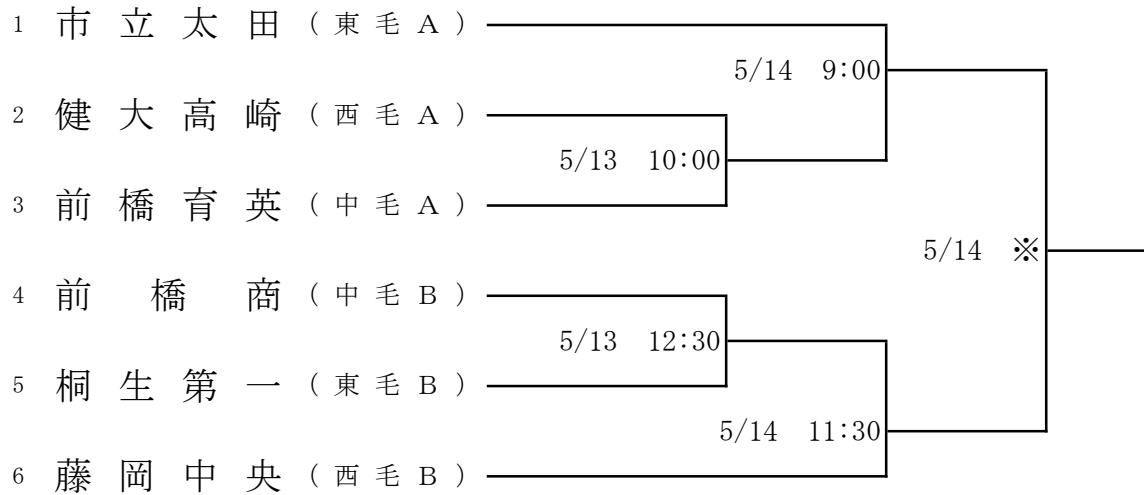

平成28年度（第40回） 1年生強化試合（若駒杯）

期日 平成28年5月13日（金）～5月14日（土）

会場 あずまスタジアム（伊勢崎市）

※決勝戦は準決勝終了45分後に開始予定