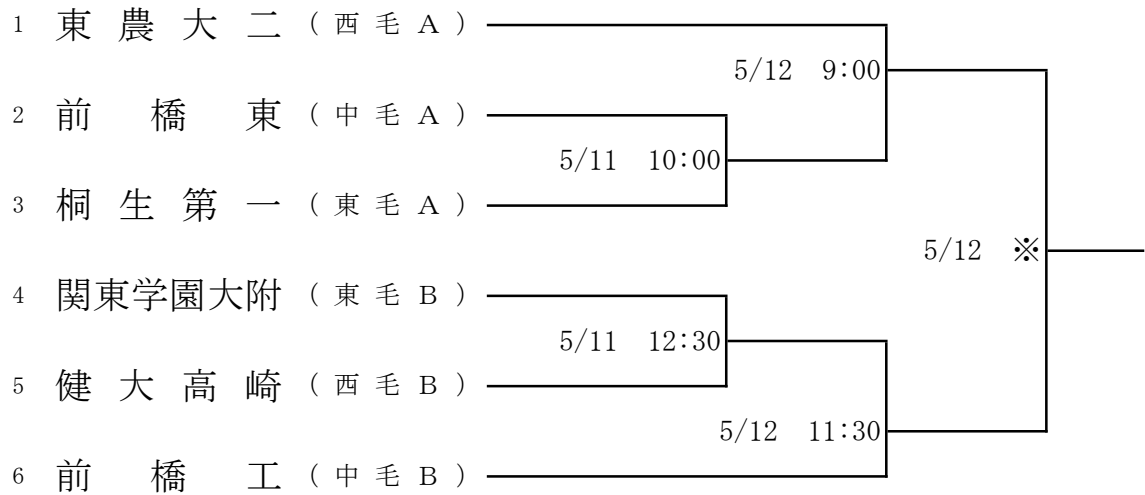

平成30年度（第42回） 1年生強化試合（若駒杯）

期日 平成30年5月11日（金）～5月12日（土）

会場 あずまスタジアム（伊勢崎市）

※決勝戦は準決勝終了45分後に開始予定